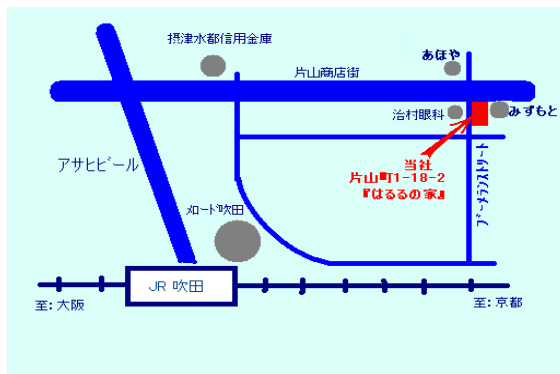

※当社は営業マンがおりませんので、モデルハウス内は自由にご覧下さい。
もちろん、その後に無理な営業行為等も一切ありません。

創業60年

竹田建設株式会社

吹田市片山町 1-18-2

建設業登録 大阪府知事
般-16 第15338

通話料無料

0120-172-205

土、日も営業

(営業時間 8:30~18:00)

TEL 6339-2205

FAX 6339-2207

http://WWW.takeda-kensetu.com

E-mail: info@takeda-kensetu.com